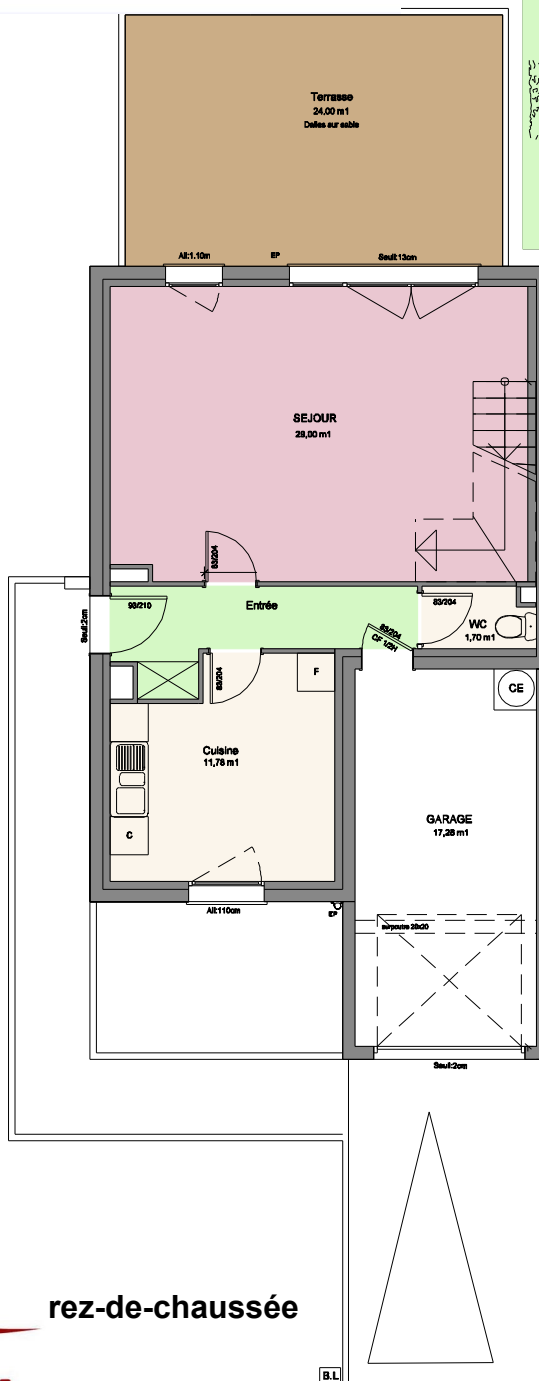

Résidence CENTAURE

lot #001 maison 5 pièces

	TERRASSE	GARAGE	BALCON
ENTREE	5,75	5,75	
SEJOUR	29	29	
CUISINE	11,78	11,78	
WC	1,7	1,7	
CHAMBRE 1	11,4	11,4	
CHAMBRE 2	13,7	11,02	
CHAMBRE 3	10,76	10,13	
CHAMBRE 4	11,05	9,11	
DEG	5,86	5,86	
BAINS	4,61	4,61	
WC ETAGE	1,58	1,58	
TOTAL	107,19	101,94	

	SOL	HABITABLE
TERRASSE	24	24
GARAGE	17,28	17,28
BALCON	5,37	5,37

rez-de-chaussée

étage

1