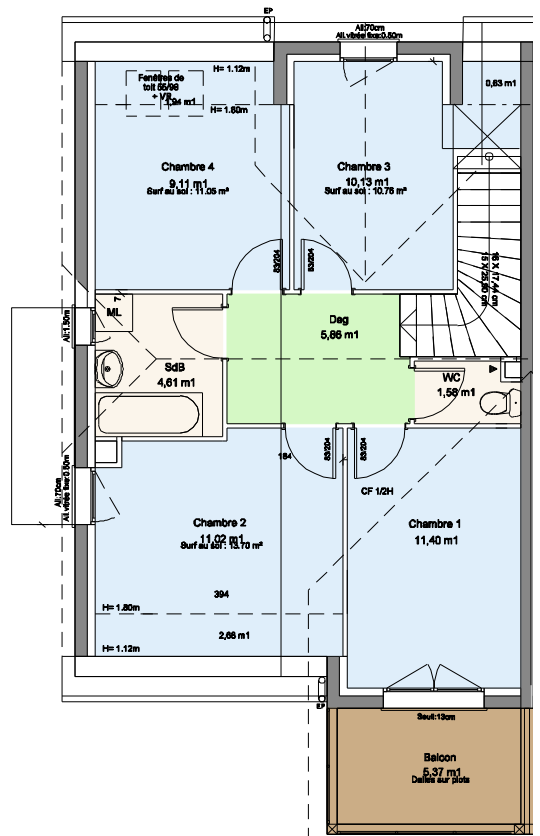

Résidence CENTAURE

lot #001 maison 5 pièces

	TERRASSE	GARAGE	BALCON
ENTREE	5,75	5,75	
SEJOUR	29	29	
CUISINE	11,78	11,78	
WC	1,7	1,7	
CHAMBRE 1	11,4	11,4	
CHAMBRE 2	13,7	11,02	
CHAMBRE 3	10,76	10,13	
CHAMBRE 4	11,05	9,11	
DEG	5,86	5,86	
BAINS	4,61	4,61	
WC ETAGE	1,58	1,58	
TOTAL	107,19	101,94	

	SOL	HABITABLE
TERRASSE	24	24
GARAGE	17,28	17,28
BALCON	5,37	5,37

rez-de-chaussée

étage

1